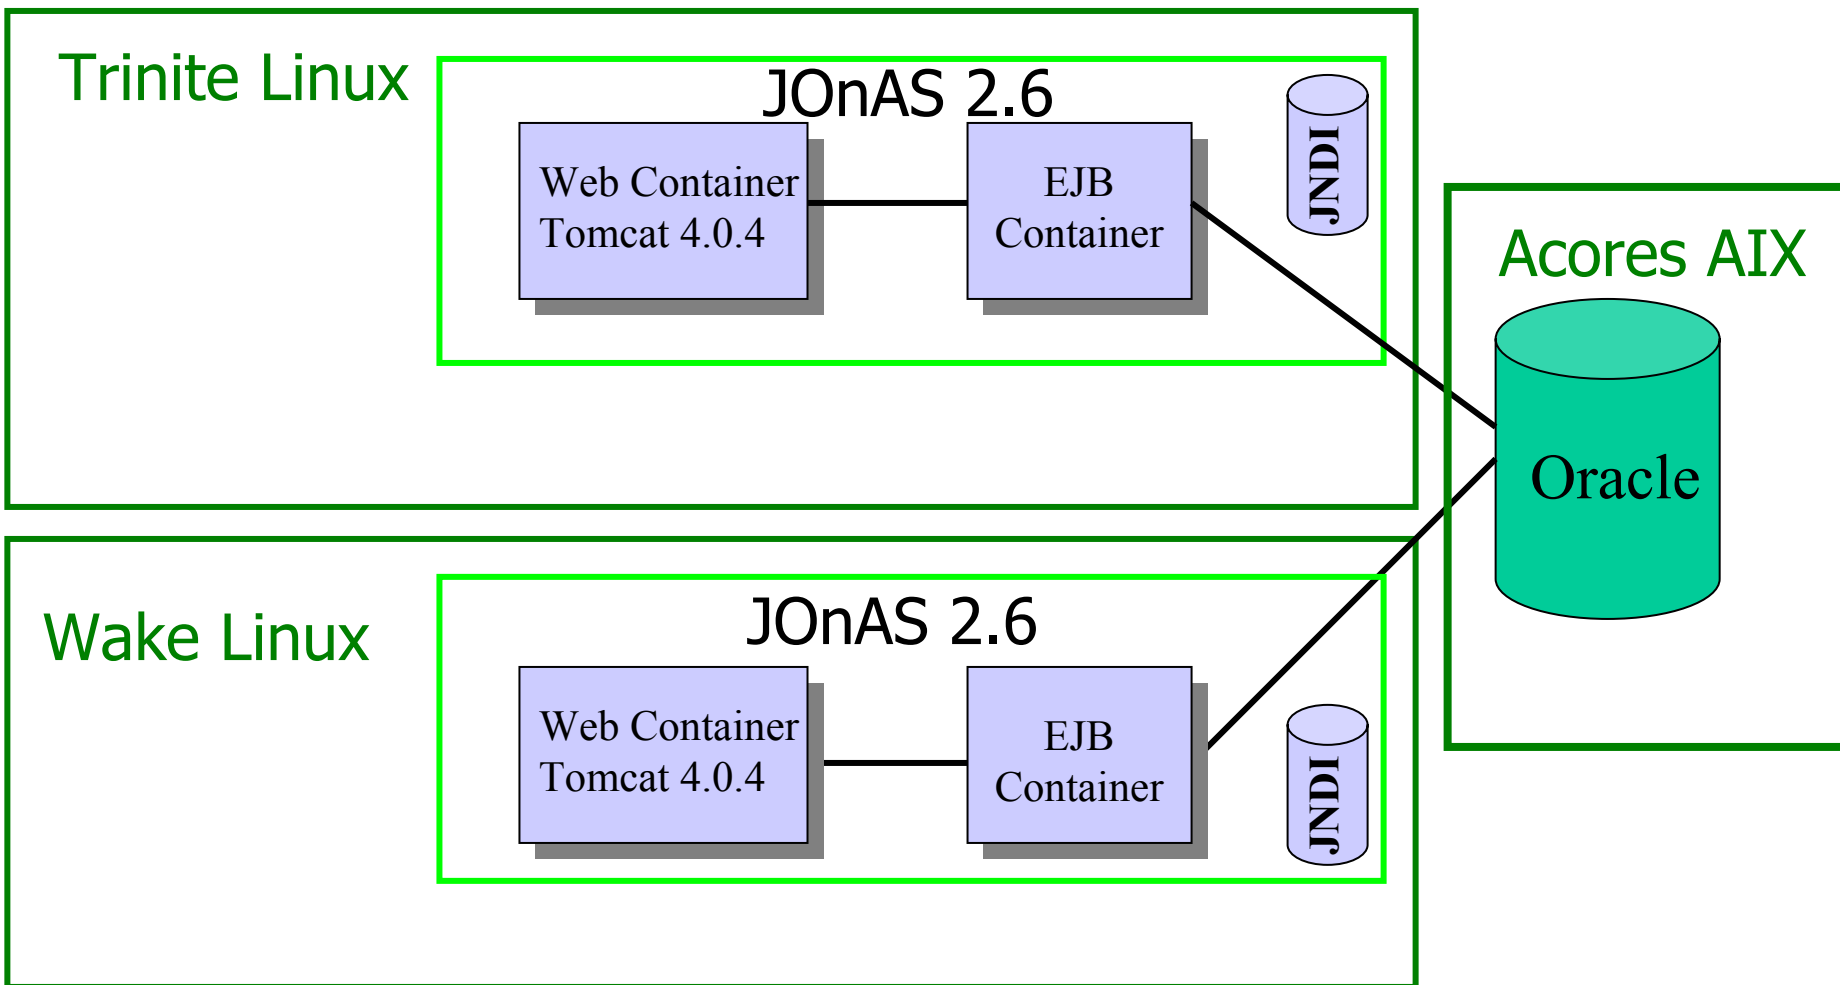

Clustering Niveau Web

Configuration

❖ **Apache 1.3**

❖ **Tomcat 4.0**

❖ **JOnAS 2.6**

❖ **Mod_JK**

❖ **Applications : InfraWatch, InfoVente**

Architecture validée

Trinite Linux

Wake Linux

Architecture validée

Architecture validée

■ **HTTP Session Replication**

■ **Mod_jk2**